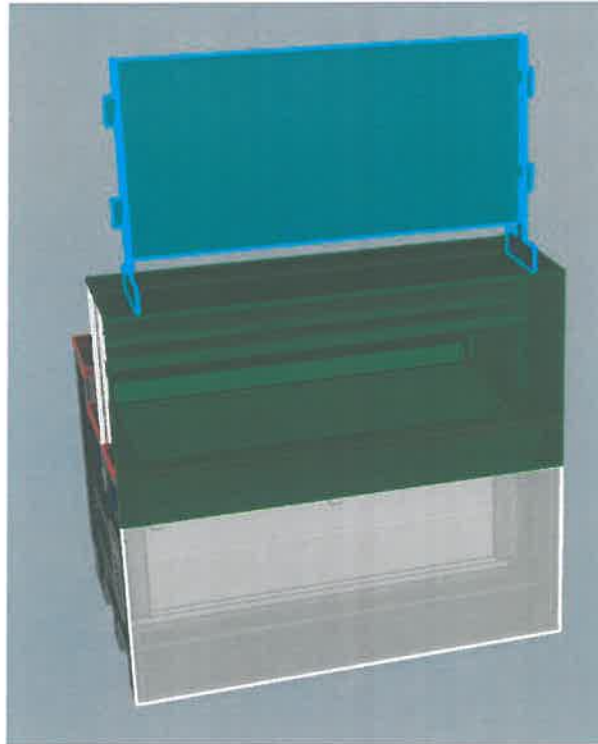

Hygiene - Spuckschutz

Eigenschaften:

- gefertigt aus transparentem Acrylglas
- Werkzeuglose Montage
- als Aufsteller auf Zahlablage/Ausgabe
- Maßlich anpassbar
- für Bäcker, Fleischer, Tankstellen, Apotheken, Supermärkte

Maßbeispiele:

1200mm x 700mm x 250mm	á 189,00€/netto
800mm x 700mm x 250mm	á 139,00€/netto
600mm x 700mm x 250mm	á 109,00€/netto